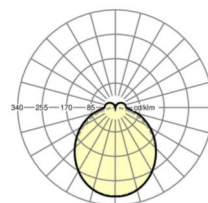

## Оптика

Оснастка	LED, цветопередача/оттенок света CRI ≥ 80 / 3000K
Допуск для координаты цветности (MacAdam)	3SDCM
Номинальный световой поток	3822lm
Срок службы LED	50000h L80/B10 (Tq 45°C)
светоотдача светильников	149lm/W
Угол излучения	115° (C0) / 110° (C90)
UGR поп./вдоль	24.1 / 23.5

## Механика

цвет корпуса	белый стандартный для электротехники RAL 9016
размеры (LxWxH/DxH)	1531mm x 55mm x 37mm
вес (нетто)	2kg
Вид монтажа	сборка трековых систем, световая структура

## DEEP-LINK

<https://www.regiolum.de/ru/article/19475004080>

Ссылка	LED 4000lm 830
ηLB	100 %
Φ ↓/↑	90 % / 10 %
UGR поп./вдоль	24.1 / 23.5

размеры

L	1531 mm	Длина
B	55 mm	Ширина
H	37 mm	Высота